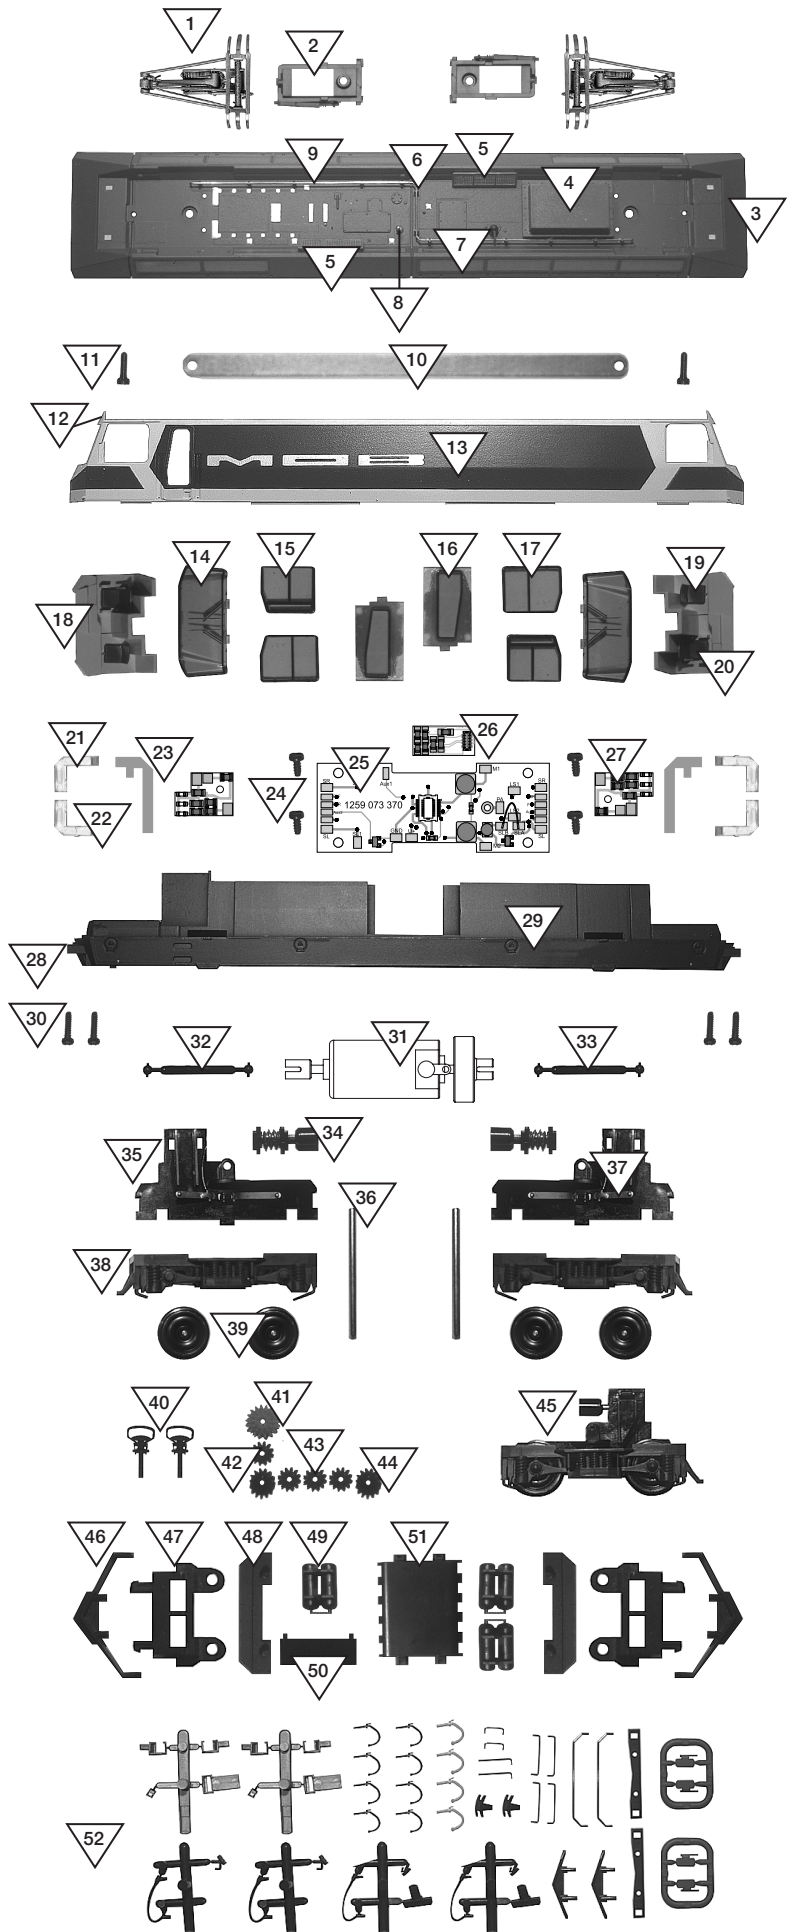

?	Best.Nr.	Ersatzteil/e
1	5000 926	Stromabnehmer (3 Schleifstücke)
2	1060 038 000	Grundplatte für Stromabnehmer
3	1259 300 200	Dach komplett bestückt MOB grau
	1259 300 203	Dach unbestückt MOB grau o. Abb.
	1259 313 200	Dach kompl. best. MOB schwarz o. Abb.
	1259 313 203	Dach unbestückt MOB schwarz o. Abb.
4	1059 104 007	Dachaufsatz
5	1059 106 000	Filtereinsatz
6	1059 105 007	Isolator
7	1050 036 008	Isolator Erdungsschalter
8	1050 047 000	Lokpfeife
9	1059 107 000	Dachleitung
10	1059 050 000	Leiterplatte Dach
11	1260 000 000	Befestigungsschraube
12	1059 036 000	Lampeneinsatz (Dach)
13	1259 300 102	Gehäuse MOB beige bedruckt
	1259 * _ 102	Gehäuse MOB ? bedruckt
	1259 300 100	Gehäuse MOB beige komplett
	1259 * _ 100	Gehäuse MOB ? komplett
14	1259 032 789	Stirnfenster
15	1259 034 789	kleines Seitenfenster
16	1259 033 779	Türfenster
17	1259 035 789	großes Seitenfenster
18	1259 000 350	Führerstandeinrichtung komplett
19	1059 040 007	Sessel
20	1059 039 007	Sessel mit Armstützen
21	1059 021 000	Leuchtstab, links
22	1059 022 000	Leuchtstab, rechts
23	1059 023 000	Leuchtstab, senkrecht
24	5069 000 000	Blechschrabe für Platine
25	1259 073 370	Leiterplatte (Motor)
26	1244 322 372	Analog-Leiterplatte
27	1259 065 371	Leiterplatte (Licht-LED)
28	1059 024 000	Lampeneinsatz (in Rahmen)
29	1259 304 300	Chassis MOB 8004 komplett
	1259 * _ 300	Chassis MOB ? komplett
	1259 304 308	Chassis MOB 8004 bedruckt
	1259 * _ 308	Chassis MOB ? bedruckt
30	1062 000 000	Blechschrabe für Gehäuse
31	5958 330	Motor komplett
32	1059 019 009	Kardanwelle L=29 mm
33	1059 019 099	Kardanwelle L=28 mm
34	1267 000 444	Antriebswelle komplett
35	1259 000 410	Getriebe komplett
36	1050 007 000	Achse für Drehgestellaufhängung
37	1001 014 000	Radschleifer
38	1059 004 007	Drehgestellblende
39	5259 000	Radsatz für komplette Lok
40	5358 100	Standardkupplungen (10 St.)
41	1065 075 000	Schneckenrad z=18/12 m=0,4
42	1061 013 000	Zahnrad z=12 m=0,4
43	1065 072 000	Zahnrad z=10 m=0,4
44	1050 065 000	Zahnrad z=13 m=0,4
45	1259 000 420	Drehgestell komplett
46	1059 018 007	Bahnräumer
47	1059 007 007	Pufferbohle
48	1059 010 008	Umlaufblech
49	1059 011 007	Druckkessel
50	1059 012 007	Batteriekasten
51	1059 013 007	Trafo unter Rahmen
52	4559 300 1	Zurüstbeutel MOB